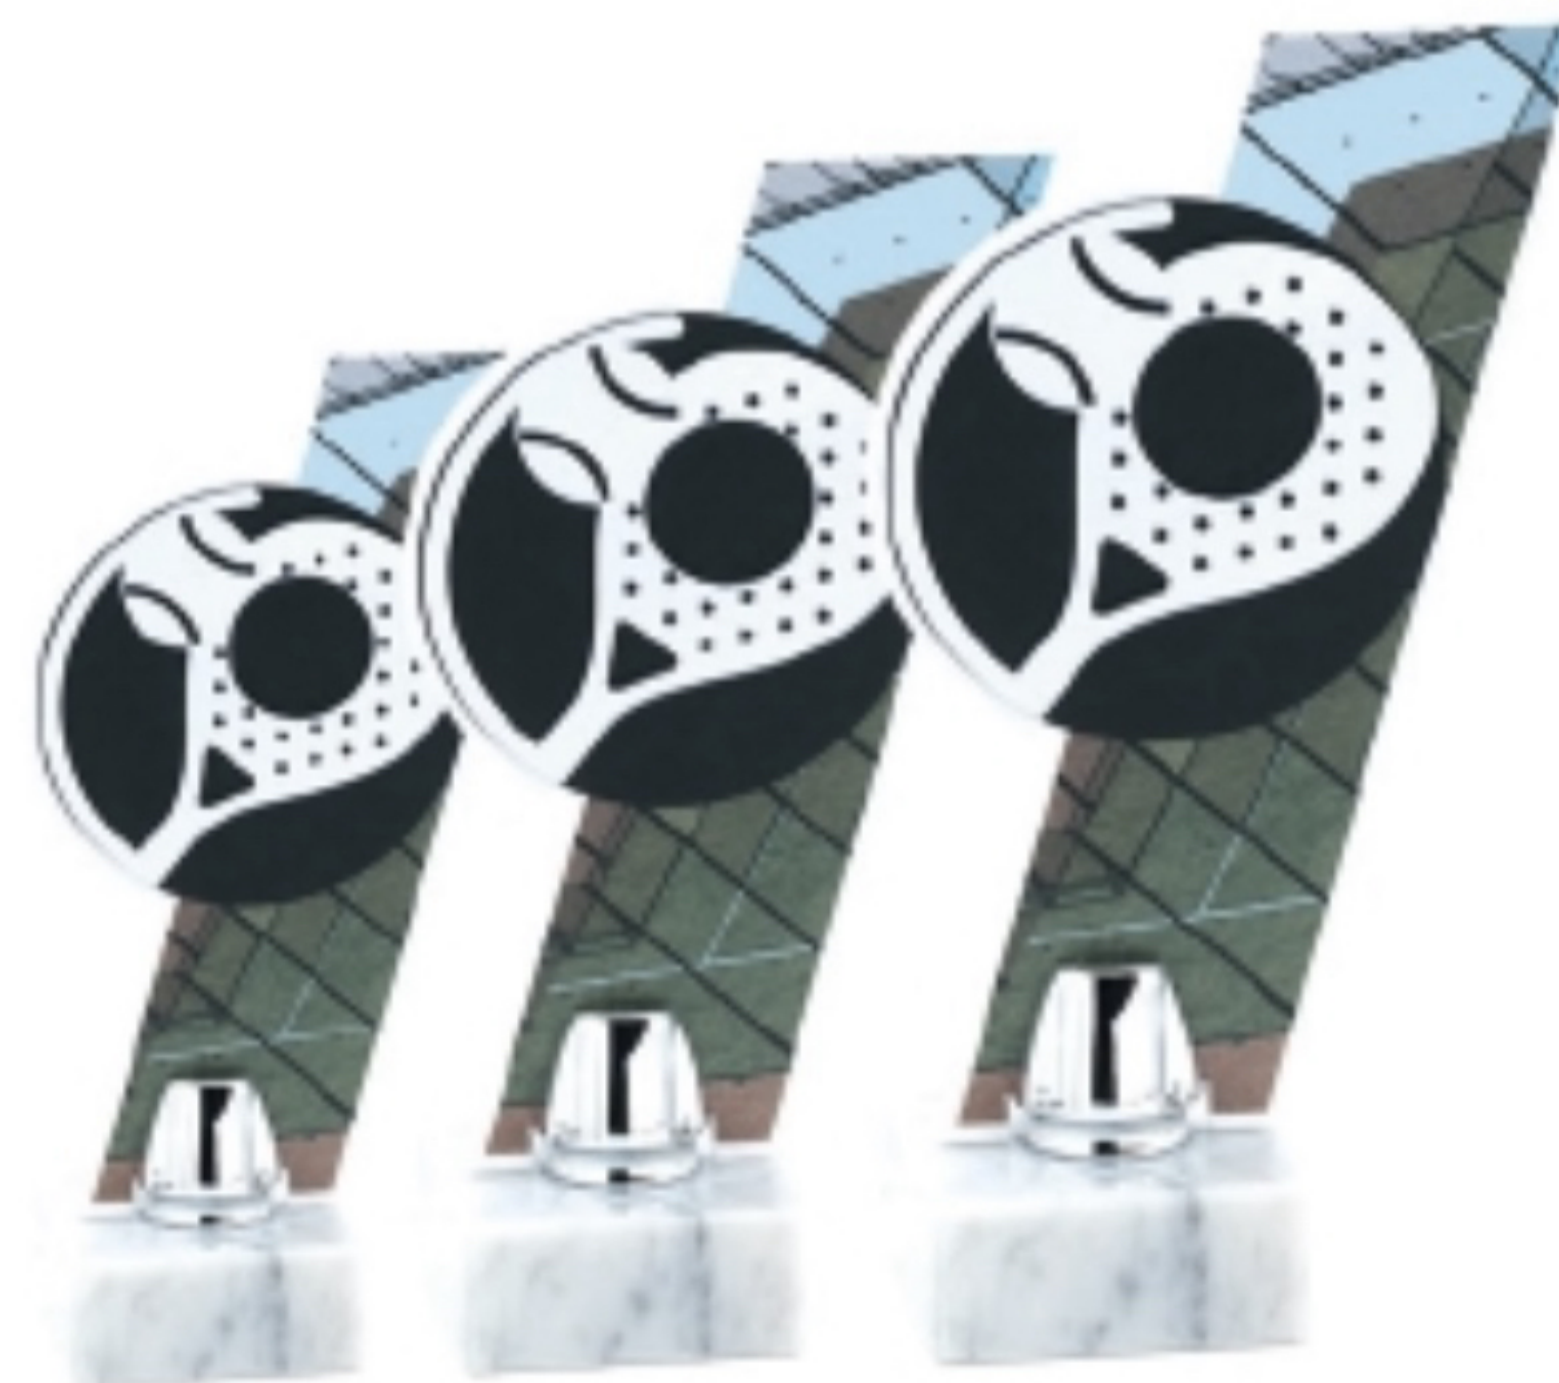

32 **12607-421** Art. -1 -2 -3  
 PADEL h.cm 18 20 22

**11613-421** Art. -1 -2 -3  
 PADEL h.cm 23 25 28

**€.**  
**18,00**  
**22,00**  
**27,00**

**targhetta in metallo personalizzata con vostro logo compreso nel prezzo**